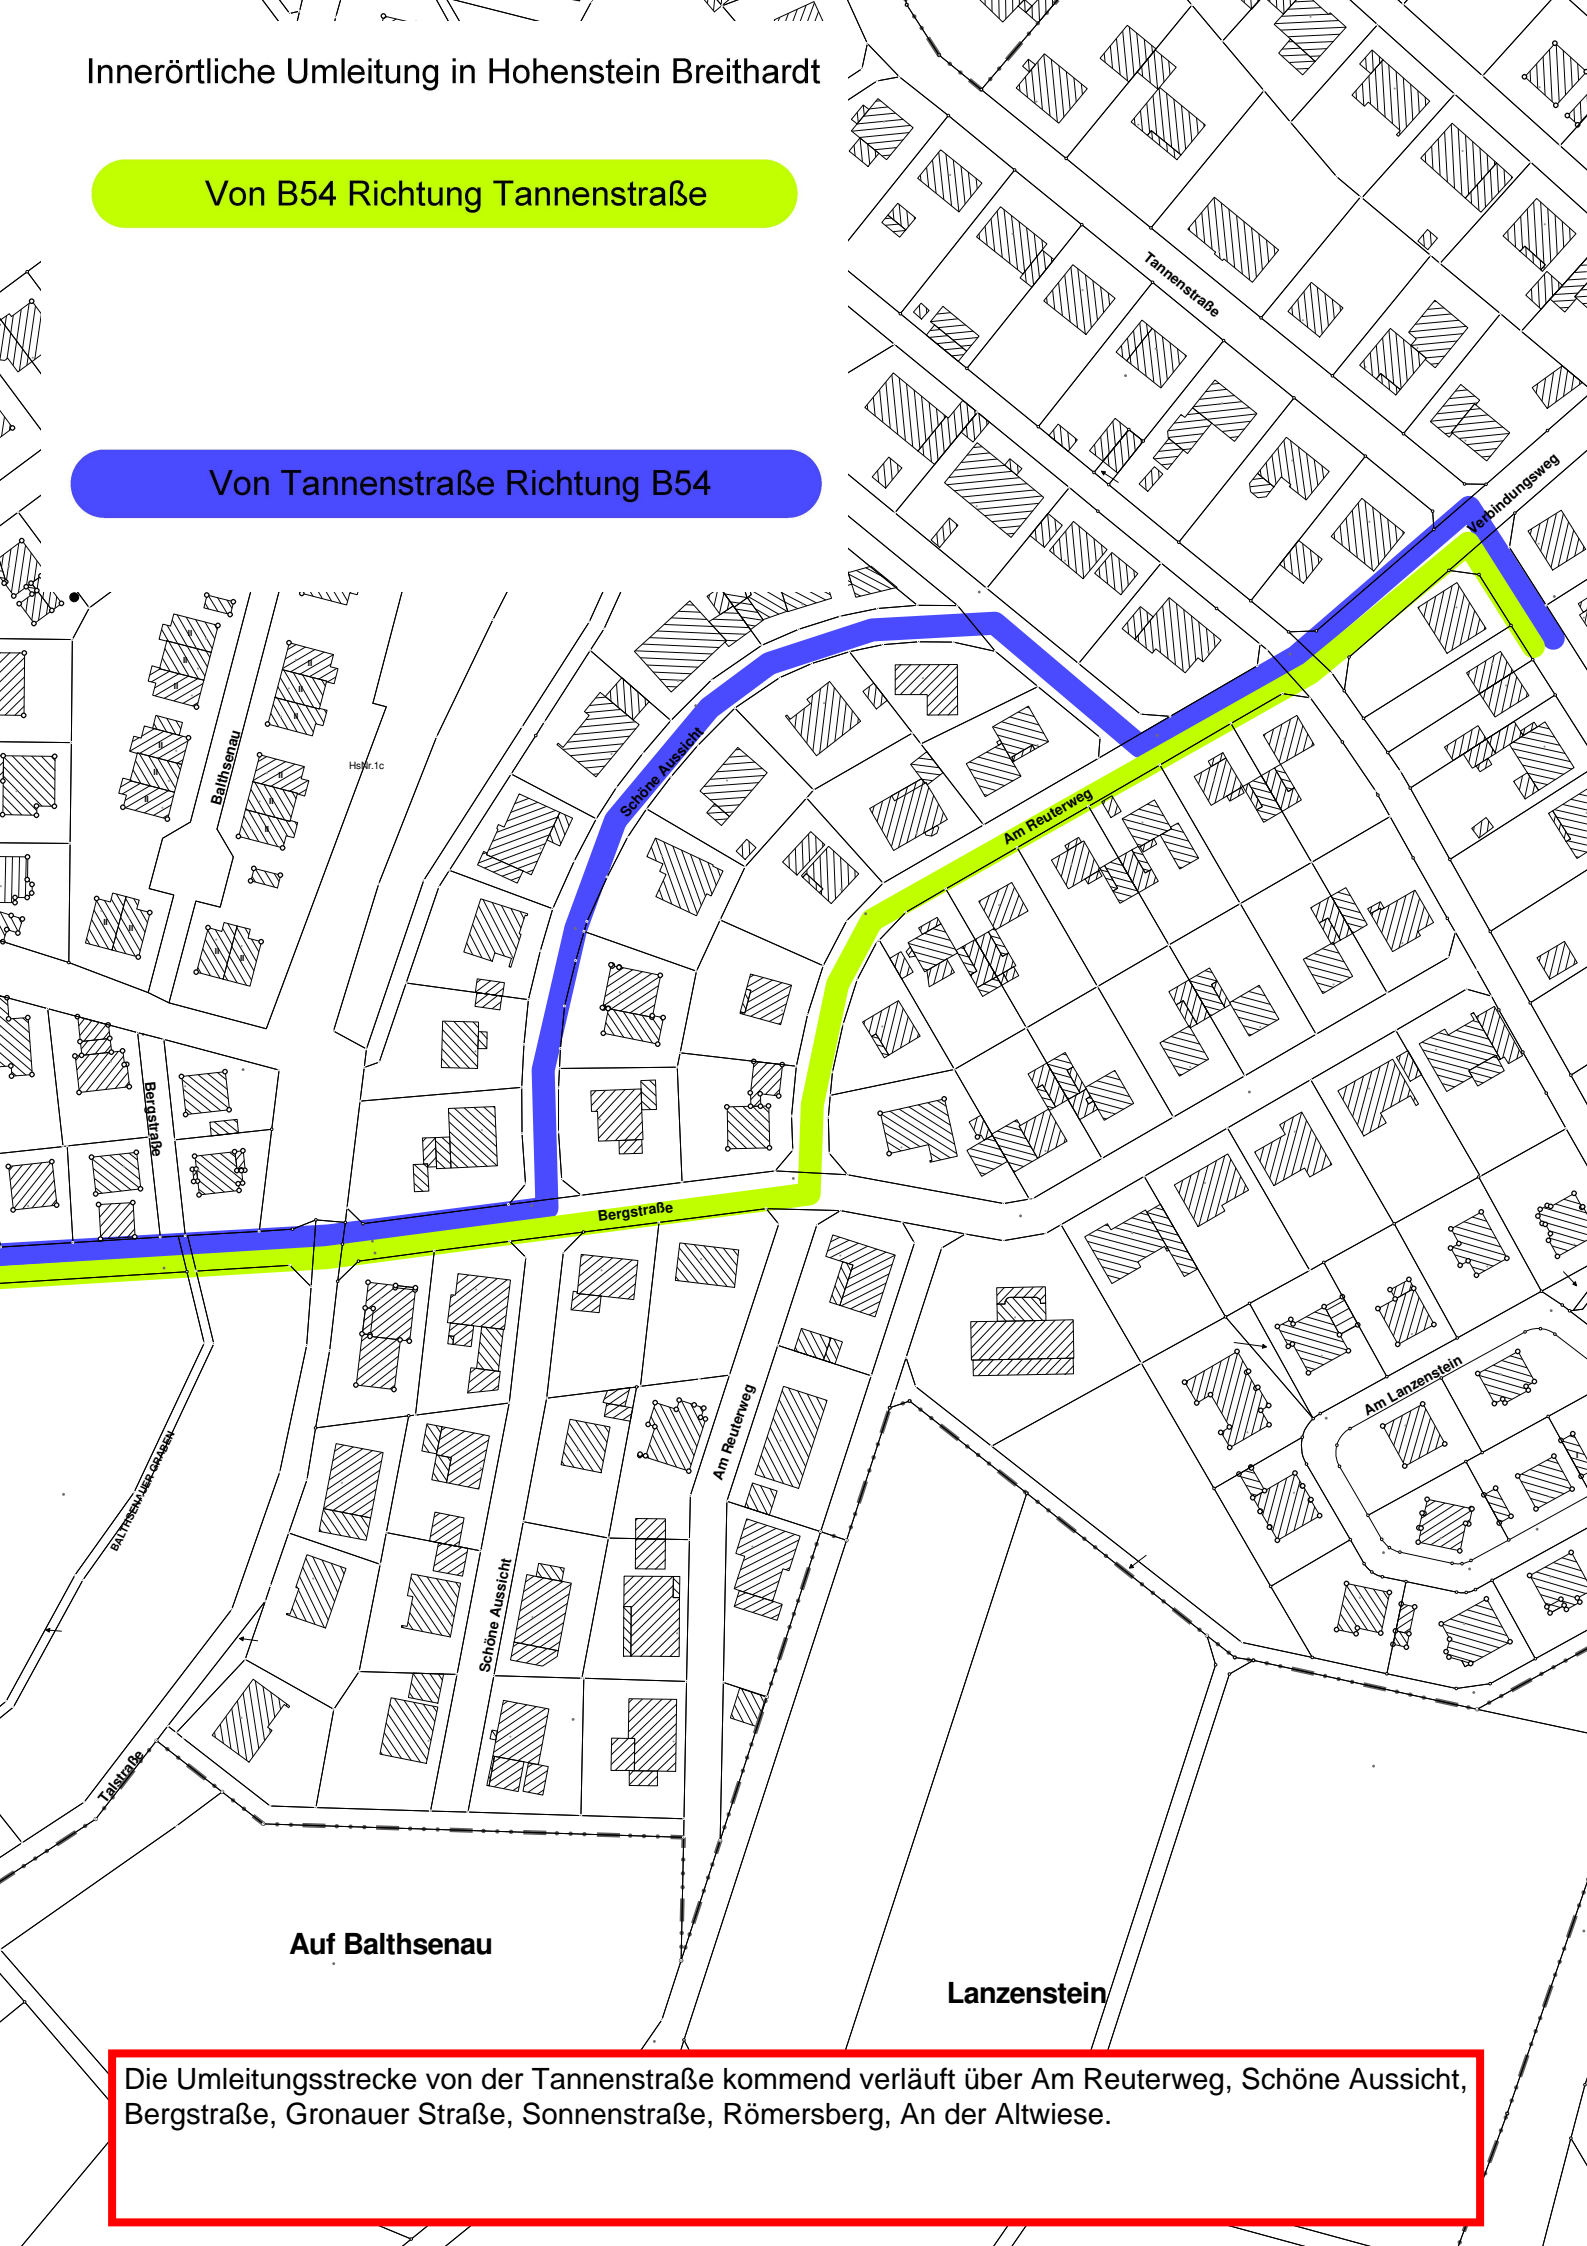

Innerörtliche Umleitung in Hohenstein Breithardt

Von B54 Richtung Tannenstraße

Von Tannenstraße Richtung B54

Auf Balthsenau

Lanzenstein

Die Umleitungsstrecke von der Tannenstraße kommend verläuft über Am Reuterweg, Schöne Aussicht, Bergstraße, Gronauer Straße, Sonnenstraße, Römersberg, An der Altwiese.